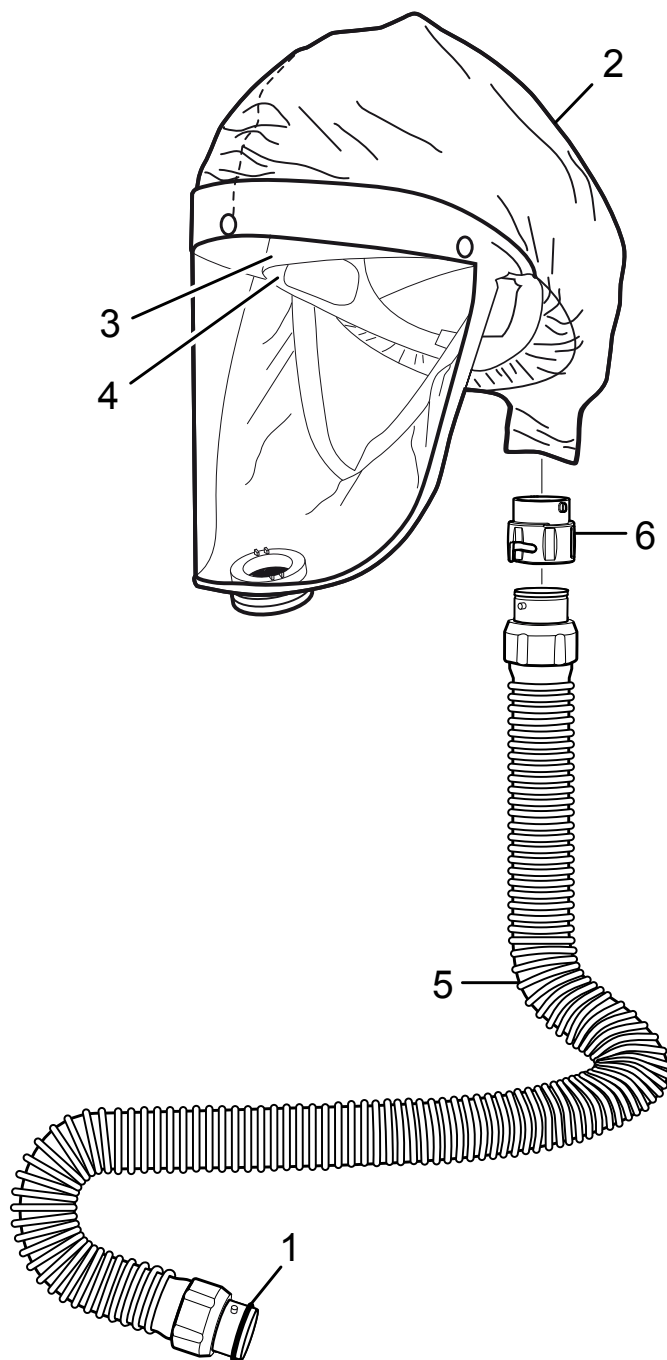

# SR 562 Kaptur TH3

## Części zamienne / Akcesoria

PL

Nr.	Część	Nr zamówienia
1.	O-ring do węża	R06-0202
2.	Kaptur	R06-5101
3.	Nagłowie	R06-5002
4.	Taśma przeciwpotna	R06-0504
5.	Wąż	R06-5003
6.	Adapter dla węża	T06-5001
	SR 5226 Chusteczki do czyszczenia. Opakowanie 50 szt.	H09-0401