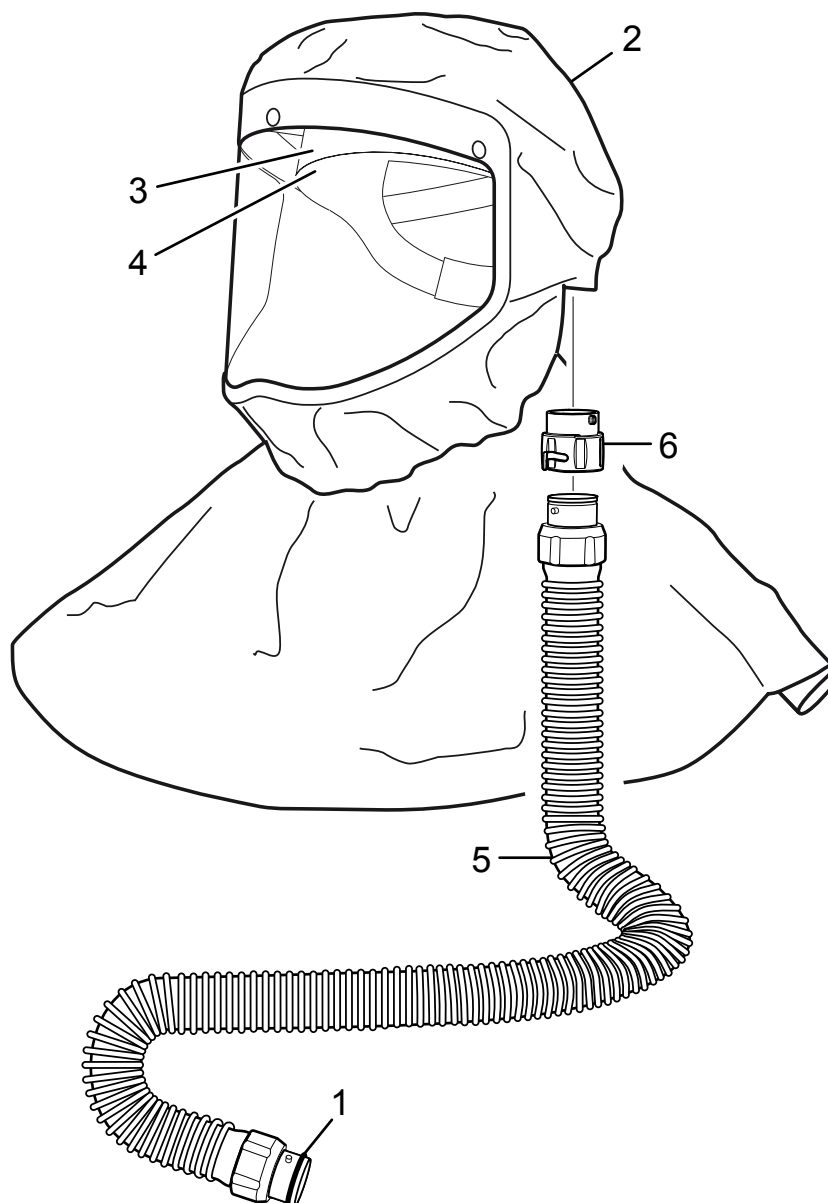

SR 561 Kaptur TH3

Części zamienne / Akcesoria

PL

Nr.	Część	Nr zamówienia
1.	O-ring do węża	R06-0202
2.	Kaptur	R06-5001
3.	Nagłowie	R06-5002
4.	Taśma przeciwpotna	R06-0504
5.	Wąż	R06-5003
6.	Adapter dla węża	T06-5001
	SR 5226 Chusteczki do czyszczenia. Opakowanie 50 szt.	H09-0401