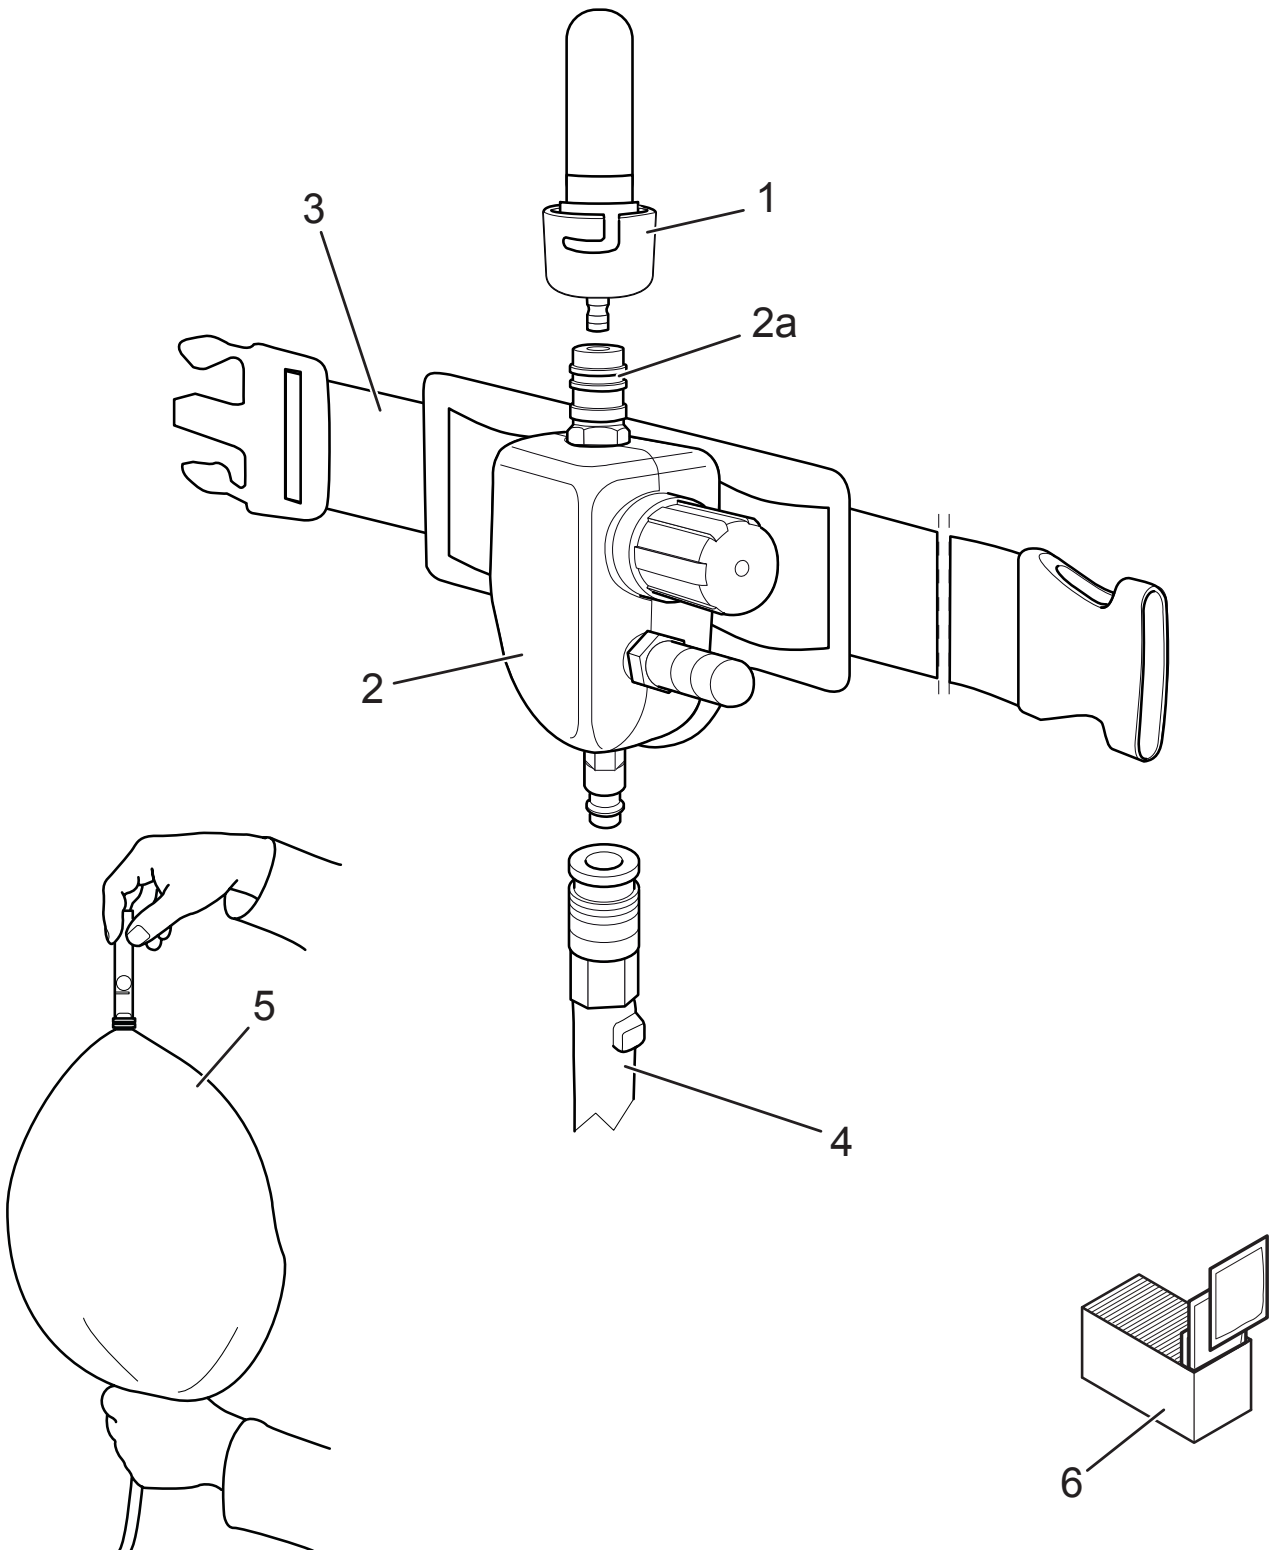

# SR 507

## Części zamienne / Akcesoria

Nr.	Część	Nr zamówienia
1.	Złączka dopasowująca	R03-0602
2.	<b>SR 348 Zawór regulacyjny</b>	<b>R03-0601</b>
2a.	Złączka zabezpieczająca typu „żeńskiego” 1/4 cala	R03-0352
3.	Pas	R03-1510
	Pas PVC	T01-3008
4.	SR 358 Wąż z tworzywa sztucznego 5/10/15/20/25/30 m	H03-30XX
	SR 359 Wąż gumowy 5/10/15/20/25/30 m	H03-31XX
	SR 360 Wąż spiralny 2/4/6/8 m	H03-34XX
5.	Przepływomierz.	R03-0346
6.	SR 5226 Serwetki do czyszczenia, pudełko 50 szt.	H09-0401