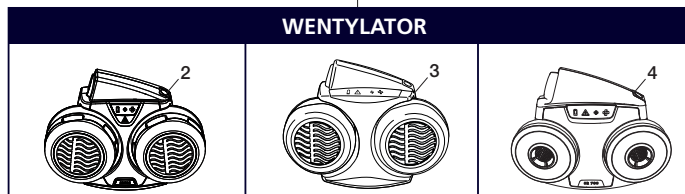

SR 200

PRZEGLĄD SYSTEMU

Nr.	Część	Nr. modelu	Nr zamówienia
1.	Maska pełna, wizjer PC Maska pełna, wizjer szkło	SR 200 SR 200	H01-1212 H01-1312
2.	Wentylator	SR 500	H06-0112
3.	Wentylator	SR 500 EX	H06-2012
4.	Wentylator	SR 700	H06-7010
5.	Adapter sprężonego powietrza	SR 307	H03-1412
6.	Wąż oddechowy PU, 0,9 m Wąż oddechowy PU, 1,0 m Gumowy wąż oddechowy, 0,7 m Gumowy wąż oddechowy, 0,9 m	SR 550 SR 550 SR 551 SR 551	T01-1216 T01-1220 T01-1218 T01-1221
7.	Filtr przeciwpyłowy P3 R	SR 510	H02-1312
8.	Filtr przeciwpyłowy P3 R	SR 710	H02-1512
9.	Pochłaniacz A1 Pochłaniacz A2 Pochłaniacz AX Pochłaniacz ABE1 Pochłaniacz ABE2 Pochłaniacz K1 Pochłaniacz K2 Pochłaniacz ABEK1	SR 217 SR 218 SR 298 SR 315 SR 294 SR 316 SR 295 SR 297	H02-2512 H02-2012 H02-2412 H02-3212 H02-3312 H02-4213 H02-4312 H02-5312
10.	Pochłaniacz A2 Pochłaniacz ABE1 Pochłaniacz A1BE2K1	SR 518 SR 515 SR 597	H02-7012 H02-7112 H02-7212
11.	Filtropochłaniacz ABEK1-Hg-P3 R	SR 299-2	H02-6512
12.	Filtropochłaniacz A1BE2K1-Hg-P3 R	SR 599	H02-7312
13.	Wąż	SR 360	H03-34XX
14.	Wąż	SR 358	H03-30XX
15.	Wąż	SR 359	H03-31XX
16.	Filtr sprężonego powietrza	SR 99-1	H03-2810