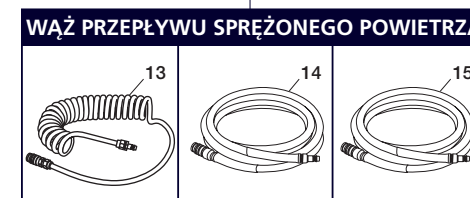

SR 200

PRZEGLĄD SYSTEMU

Nr.	Część	Nr. modelu	Nr zamówienia
1.	Maska pełna, wizjer PC Maska pełna, wizjer szkło	SR 200 SR 200	H01-1212 H01-1312
2.	Wentylator	SR 500	H06-0112
3.	Wentylator	SR 500 EX	H06-2012
4.	Wentylator	SR 700	H06-7010
5.	Adapter sprężonego powietrza	SR 307	H03-1412
6.	Wąż oddechowy PU, 0,9 m Wąż oddechowy PU, 1,0 m Gumowy wąż oddechowy, 0,7 m Gumowy wąż oddechowy, 0,9 m	SR 550 SR 550 SR 551 SR 551	T01-1216 T01-1220 T01-1218 T01-1221
7.	Filtr przeciwpyłowy P3 R	SR 510	H02-1312
8.	Filtr przeciwpyłowy P3 R	SR 710	H02-1512
9.	Pochłaniacz A1 Pochłaniacz A2 Pochłaniacz AX Pochłaniacz ABE1 Pochłaniacz ABE2 Pochłaniacz K1 Pochłaniacz K2 Pochłaniacz ABEK1	SR 217 SR 218 SR 298 SR 315 SR 294 SR 316 SR 295 SR 297	H02-2512 H02-2012 H02-2412 H02-3212 H02-3312 H02-4213 H02-4312 H02-5312
10.	Pochłaniacz A2 Pochłaniacz ABE1 Pochłaniacz A1BE2K1	SR 518 SR 515 SR 597	H02-7012 H02-7112 H02-7212
11.	Filtropochłaniacz ABEK1-Hg-P3 R	SR 299-2	H02-6512
12.	Filtropochłaniacz A1BE2K1-Hg-P3 R	SR 599	H02-7312
13.	Wąż	SR 360	H03-34XX
14.	Wąż	SR 358	H03-30XX
15.	Wąż	SR 359	H03-31XX
16.	Filtr sprężonego powietrza	SR 99-1	H03-2810