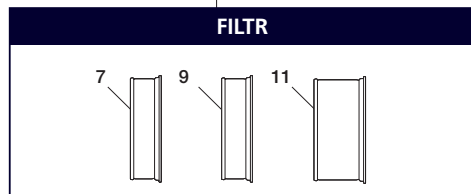

SR 200

PRZEGLĄD SYSTEMU

Nr.	Część	Nr. modelu	Nr zamówienia
1.	Maska pełna, wizjer PC Maska pełna, wizjer szkło	SR 200 SR 200	H01-1212 H01-1312
2.	Wentylator	SR 500	H06-0112
3.	Wentylator	SR 500 EX	H06-2012
4.	Wentylator	SR 700	H06-7010
5.	Adapter sprężonego powietrza	SR 307	H03-1412
6.	Wąż oddechowy PU, 0,9 m Wąż oddechowy PU, 1,0 m Gumowy wąż oddechowy, 0,7 m Gumowy wąż oddechowy, 0,9 m	SR 550 SR 550 SR 551 SR 551	T01-1216 T01-1220 T01-1218 T01-1221
7.	Filtr przeciwpyłowy P3 R	SR 510	H02-1312
8.	Filtr przeciwpyłowy P3 R	SR 710	H02-1512
9.	Pochłaniacz A1 Pochłaniacz A2 Pochłaniacz AX Pochłaniacz ABE1 Pochłaniacz ABE2 Pochłaniacz K1 Pochłaniacz K2 Pochłaniacz ABEK1	SR 217 SR 218 SR 298 SR 315 SR 294 SR 316 SR 295 SR 297	H02-2512 H02-2012 H02-2412 H02-3212 H02-3312 H02-4213 H02-4312 H02-5312
10.	Pochłaniacz A2 Pochłaniacz ABE1 Pochłaniacz A1BE2K1	SR 518 SR 515 SR 597	H02-7012 H02-7112 H02-7212
11.	Filtropochłaniacz ABEK1-Hg-P3 R	SR 299-2	H02-6512
12.	Filtropochłaniacz A1BE2K1-Hg-P3 R	SR 599	H02-7312
13.	Wąż	SR 360	H03-34XX
14.	Wąż	SR 358	H03-30XX
15.	Wąż	SR 359	H03-31XX
16.	Filtr sprężonego powietrza	SR 99-1	H03-2810