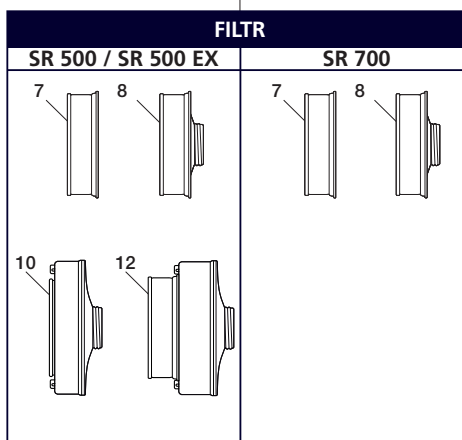

SR 200

PRZEGLĄD SYSTEMU

Nr.	Część	Nr. modelu	Nr zamówienia
1.	Maska pełna, wizjer PC Maska pełna, wizjer szkło	SR 200 SR 200	H01-1212 H01-1312
2.	Wentylator	SR 500	H06-0112
3.	Wentylator	SR 500 EX	H06-2012
4.	Wentylator	SR 700	H06-7010
5.	Adapter sprężonego powietrza	SR 307	H03-1412
6.	Wąż oddechowy PU, 0,9 m Wąż oddechowy PU, 1,0 m Gumowy wąż oddechowy, 0,7 m Gumowy wąż oddechowy, 0,9 m	SR 550 SR 550 SR 551 SR 551	T01-1216 T01-1220 T01-1218 T01-1221
7.	Filtr przeciwpyłowy P3 R	SR 510	H02-1312
8.	Filtr przeciwpyłowy P3 R	SR 710	H02-1512
9.	Pochłaniacz A1 Pochłaniacz A2 Pochłaniacz AX Pochłaniacz ABE1 Pochłaniacz ABE2 Pochłaniacz K1 Pochłaniacz K2 Pochłaniacz ABEK1	SR 217 SR 218 SR 298 SR 315 SR 294 SR 316 SR 295 SR 297	H02-2512 H02-2012 H02-2412 H02-3212 H02-3312 H02-4213 H02-4312 H02-5312
10.	Pochłaniacz A2 Pochłaniacz ABE1 Pochłaniacz A1BE2K1	SR 518 SR 515 SR 597	H02-7012 H02-7112 H02-7212
11.	Filtropochłaniacz ABEK1-Hg-P3 R	SR 299-2	H02-6512
12.	Filtropochłaniacz A1BE2K1-Hg-P3 R	SR 599	H02-7312
13.	Wąż	SR 360	H03-34XX
14.	Wąż	SR 358	H03-30XX
15.	Wąż	SR 359	H03-31XX
16.	Filtr sprężonego powietrza	SR 99-1	H03-2810